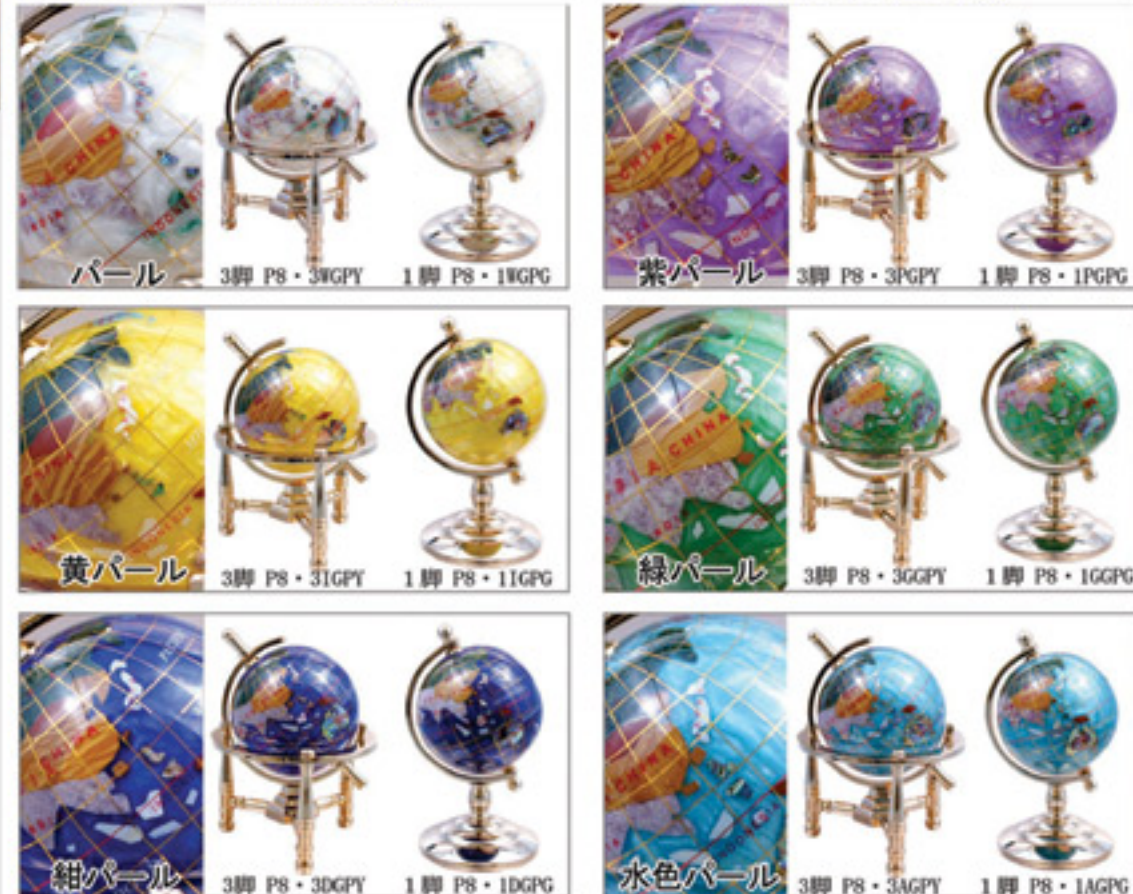

球径8cmシリーズ

3脚&1脚パール

3脚タイプ 各¥13,650(税込)
サイズ:約W100×H140mm
重さ:約400g
(梱包状態110×110×170mm、重さ490g)

1脚タイプ 各¥10,500(税込)
サイズ:約W95×H145mm
重さ:約310g
(梱包状態110×110×170mm、重さ430g)