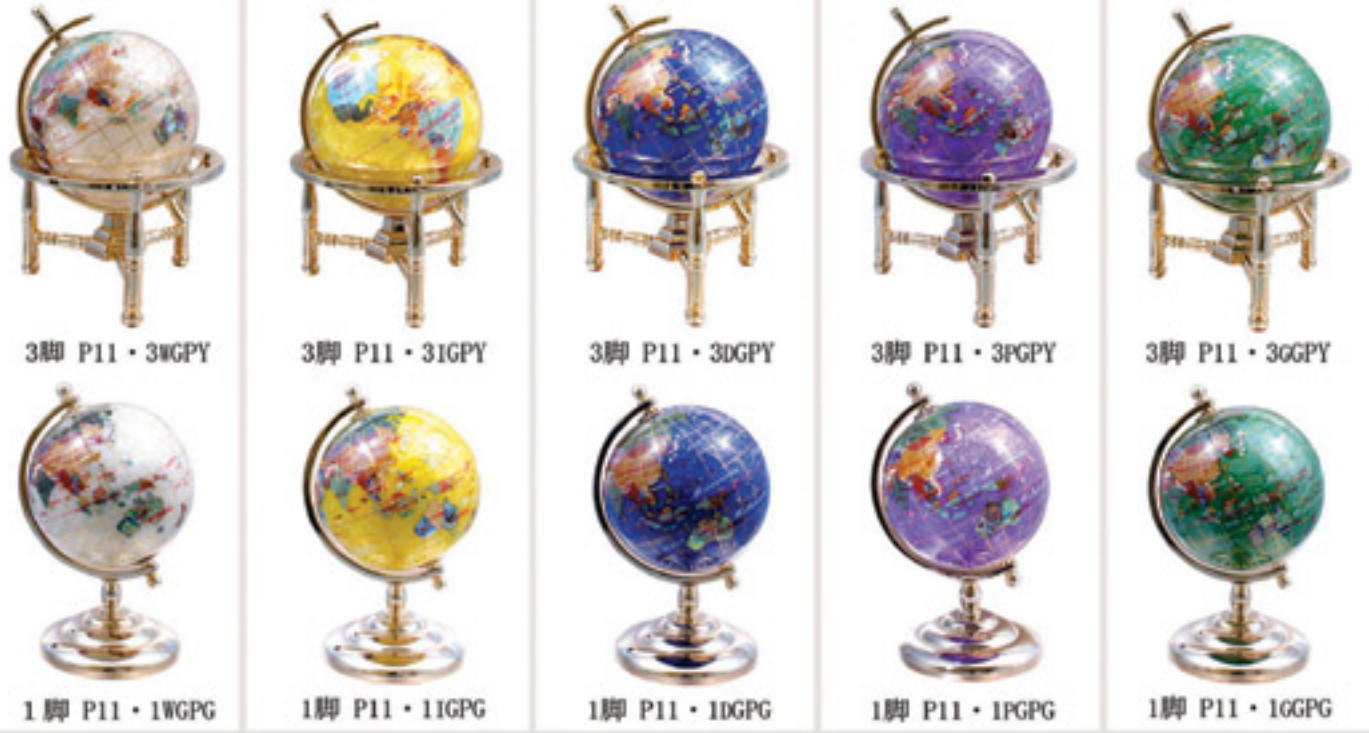

球径11cmシリーズ 3脚&1脚パール

3脚タイプ
各¥24,150(税込)
サイズ:約W150×H190mm
重さ:約700g
(梱包状態170×170×215mm、重さ1,000g)

1脚タイプ
各¥18,900(税込)
サイズ:約W120×H195mm
重さ:約465g
(梱包状態170×170×215mm、重さ700g)